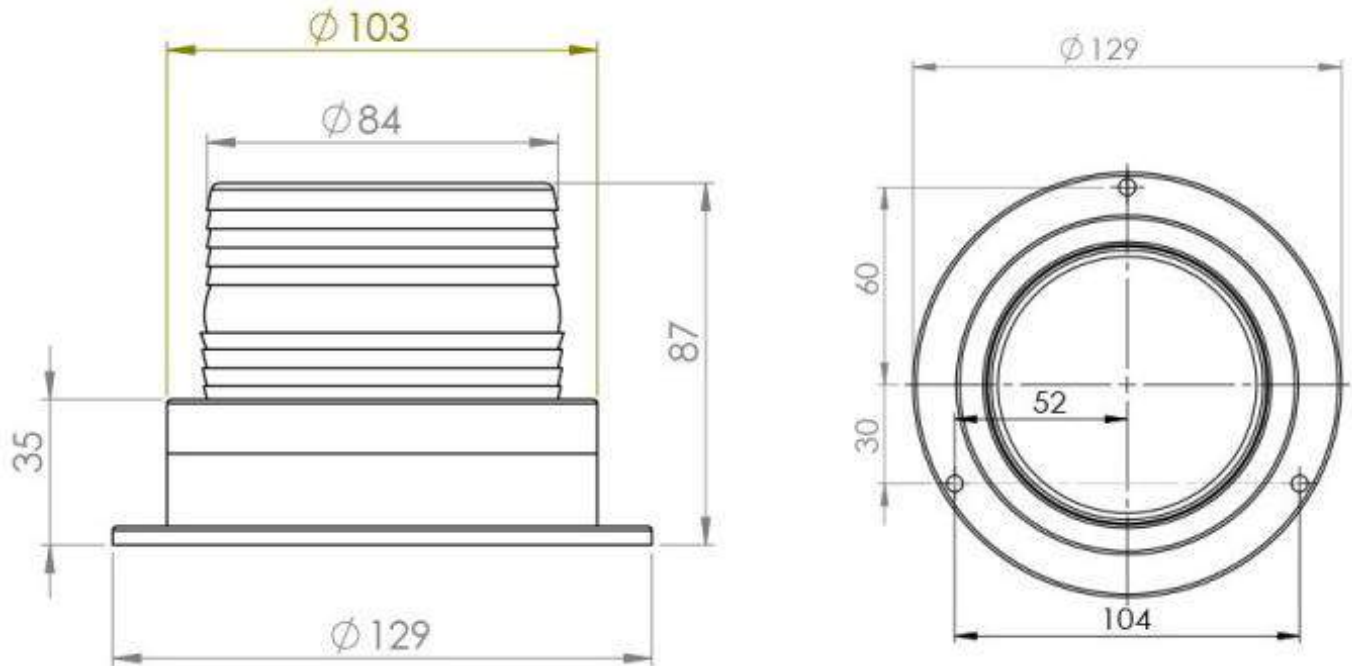

12829

[mm]

Šifra / Code	12829
El.napetost / Voltage [V]	12